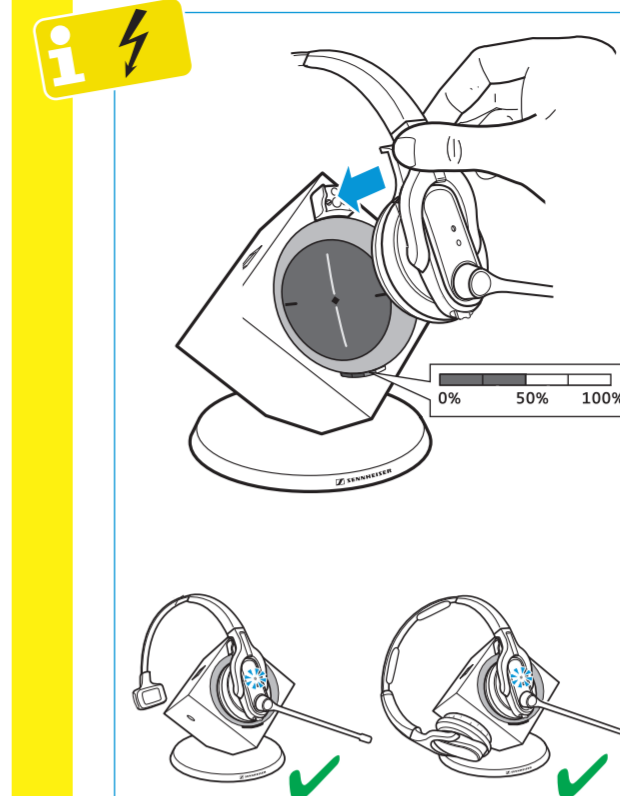

Charging the headset
Headset laden   50%   20 min
Charger l'oreillette   100%   1 h
Lad hovedsættet